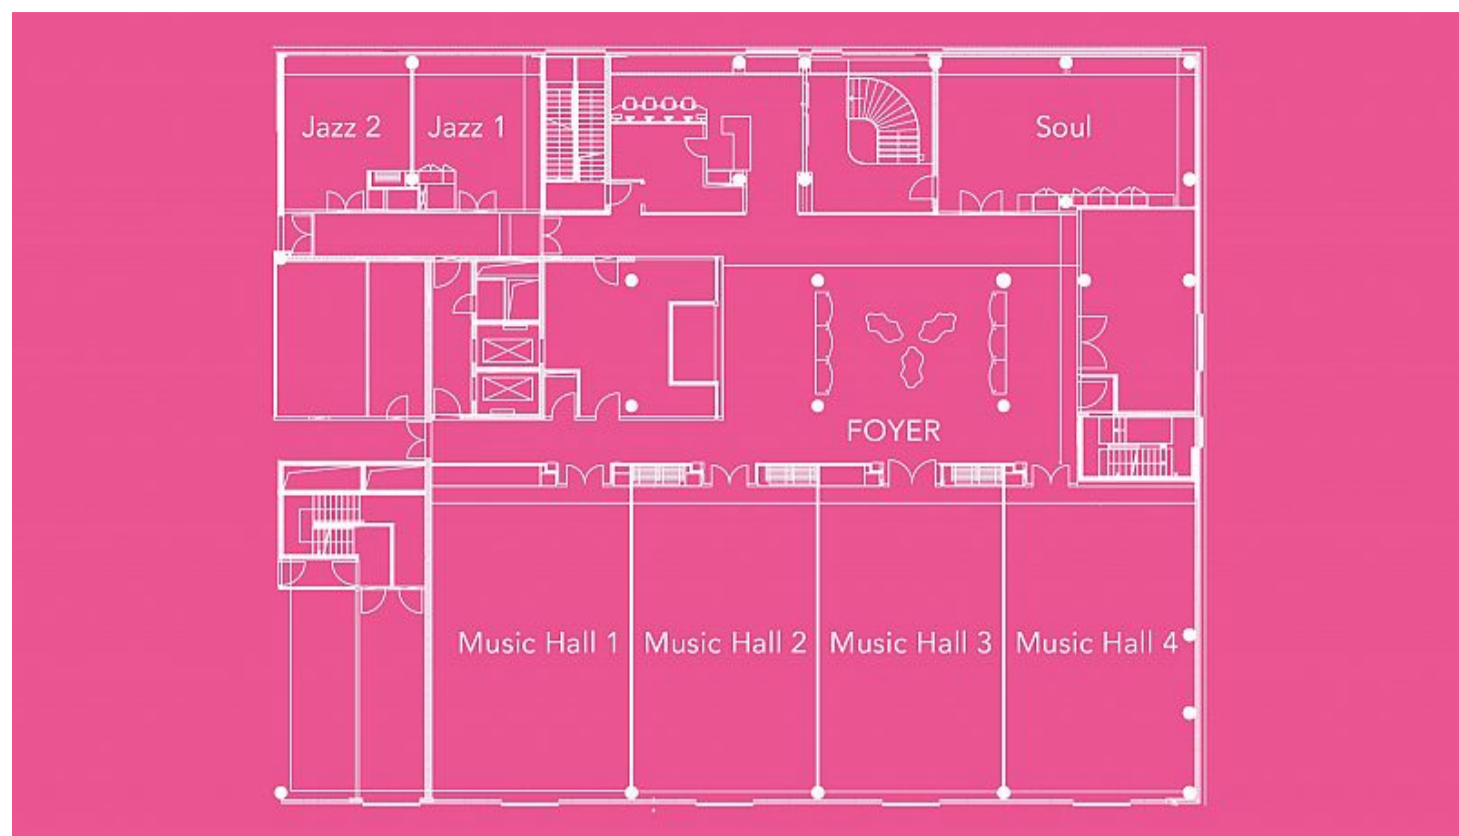

### ROOMS

The ultra-modern rooms have comfortable 30cm mattresses and hypoallergenic pillows. Televisions are integrated into the mirror

unit, and we've included some fun extras – like being able to order a guitar, keyboard or DJ set from room service.

Our Upper Tower Suite on the 9th and 10th floors has a fantastic river view.

## FUNCTION ROOMS AND THEIR CAPACITIES

FUNCTION ROOM NAME	HEIGHT (m)	AREA (m <sup>2</sup> )	Cocktail	Square	Dinner	Classroom	Theatre	U-shape	Cabaret	Daylight
Music Hall 1	4,6	155	130	36	80	70	120	34	56	<input checked="" type="checkbox"/>
Music Hall 2	4,6	140	120	32	70	56	110	32	56	<input checked="" type="checkbox"/>
Music Hall 3	4,6	140	120	32	70	56	110	32	56	<input checked="" type="checkbox"/>
Music Hall 4	4,6	140	130	36	80	70	120	34	56	<input checked="" type="checkbox"/>
Music Hall 1+2	4,6	295	230	76	170	140	236	44	119	<input checked="" type="checkbox"/>
Music Hall 1+2+3	4,6	435	350	68	260	210	330	60	168	<input checked="" type="checkbox"/>
Music Hall 1+2+3+4	4,6	575	540	88	360	280	450	72	252	<input checked="" type="checkbox"/>
Soul	4	95	60	32	40	36	60	28	32	<input checked="" type="checkbox"/>
Jazz 1	4	42	20	12	10	12	20	12	8	<input checked="" type="checkbox"/>
Jazz 2	4	42	20	12	10	12	20	12	8	<input checked="" type="checkbox"/>
Jazz 1+2	4	84	50	30	30	24	48	24	24	<input checked="" type="checkbox"/>
Music Lounge 1	2,5	53	20	12	10	12	18	12	8	<input checked="" type="checkbox"/>
Music Lounge 2	2,5	57	20	12	10	12	18	12	8	<input checked="" type="checkbox"/>
Music Lounge 1+2	2,5	110	40	25	30	30	40	25	24	<input checked="" type="checkbox"/>
Junior Suite	2,5	12	10	10	10	8	10	10	7	<input checked="" type="checkbox"/>
nhow Penthouse	2,5	148	40	20	40	30	40	24	28	<input checked="" type="checkbox"/>
First Floor	2,25	436,8	200	42	170	64	120	36	96	<input checked="" type="checkbox"/>
Gallery	2,5 - 4	190	130	22	80	24	70	24	32	<input checked="" type="checkbox"/>